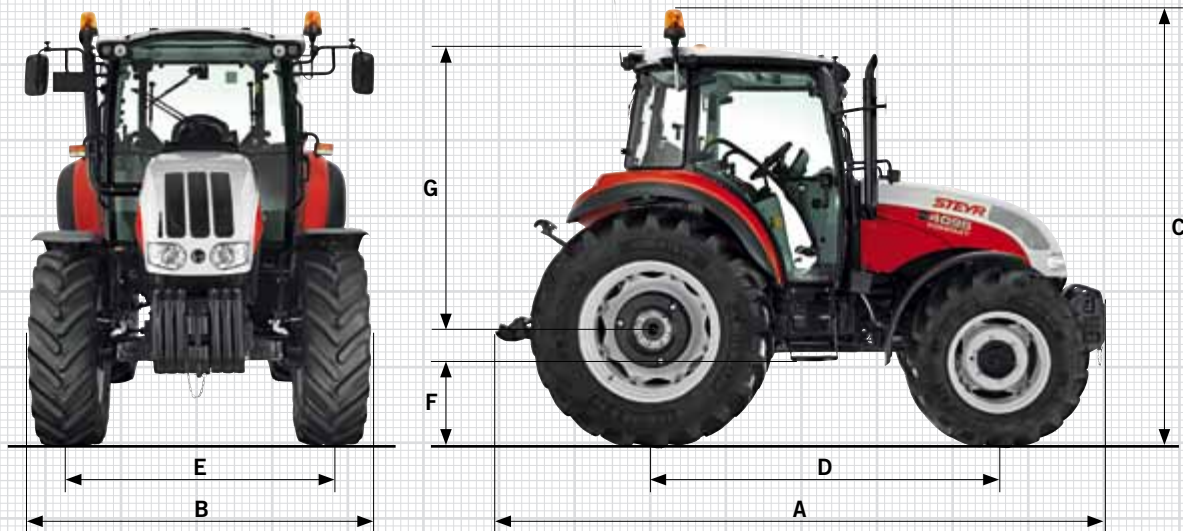

## STEYR KOMPAKT S AND KOMPAKT DIMENSIONS: model-specific

DIMENSIONS <sup>1)</sup>	4055 KOMPAKT S	4065 KOMPAKT S	4085 KOMPAKT	4095 KOMPAKT	4105 KOMPAKT
Max.: A length/B width/C height [mm]	4,001/1,922/2,459		4,243/1,923/2,559		
D wheelbase	2,102		2,258		
E track width front/rear	1,545/1,518		1,637/1,527		
F min. ground clearance	351		400		
G height centre rear axle to top edge of cab [mm]	1,784		1,859		

<sup>1)</sup> with standard tyres